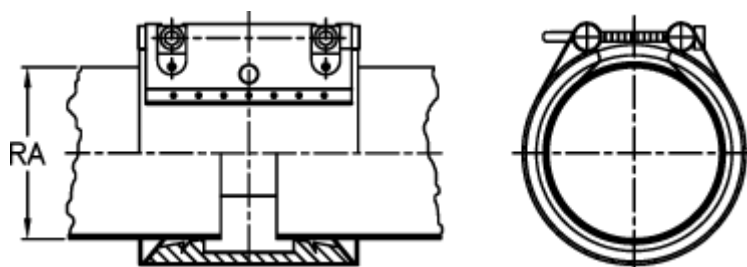

Varenummer: 025838440189
Beskrivelse: Norma Connect Kobling
FLEX E W2 Ø=189,0 NBR, 23,5 bar

Mål

Note = Kontakt os for yderligere informationer.

RA = 189.0